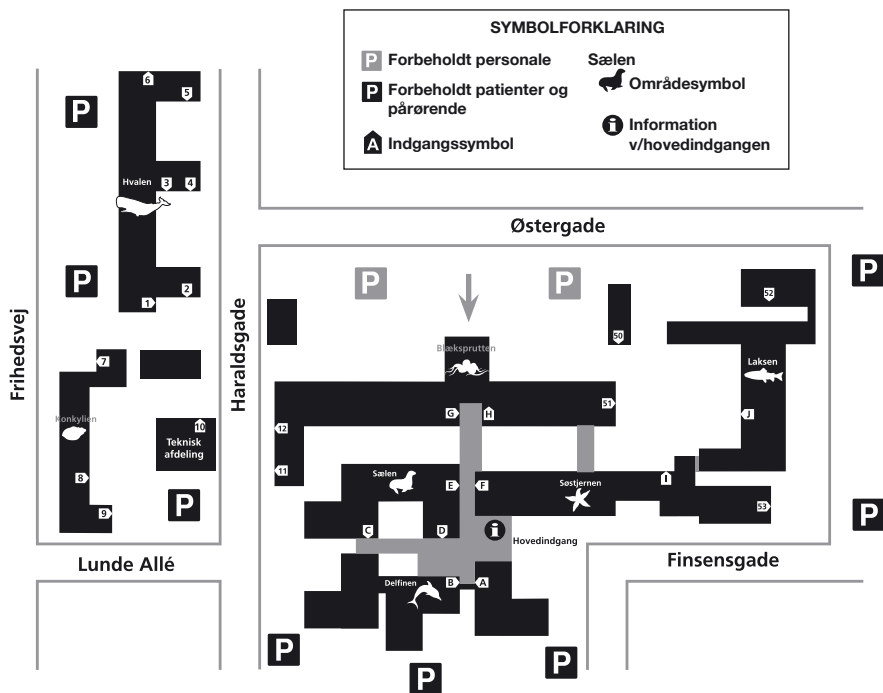

Du finder Medicinsk Bibliotek

i "Blæksprutten" indgang 13